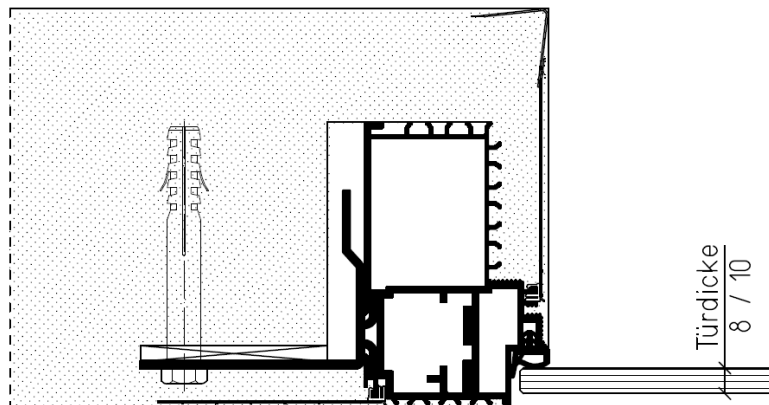

(3.118 Zeichen inkl. Leerschläge)

**Bilder und Bildunterzeilen:**

**Bild 5:** Das Aluminiumprofil der Schörghuber Zeroline Zargen wird nach der Montage vollständig verspachtelt, verputzt oder verkleidet. Ein einklickbares Putznetz sorgt dabei für einen fließenden Übergang und verhindert die Bildung von Haarrissen zwischen Zarge und Wand.

**Zeichnungen Zeroline function, Zeroline living und Zeroline glazing (von oben)**

**Fotos und Zeichnungen: Schörghuber**